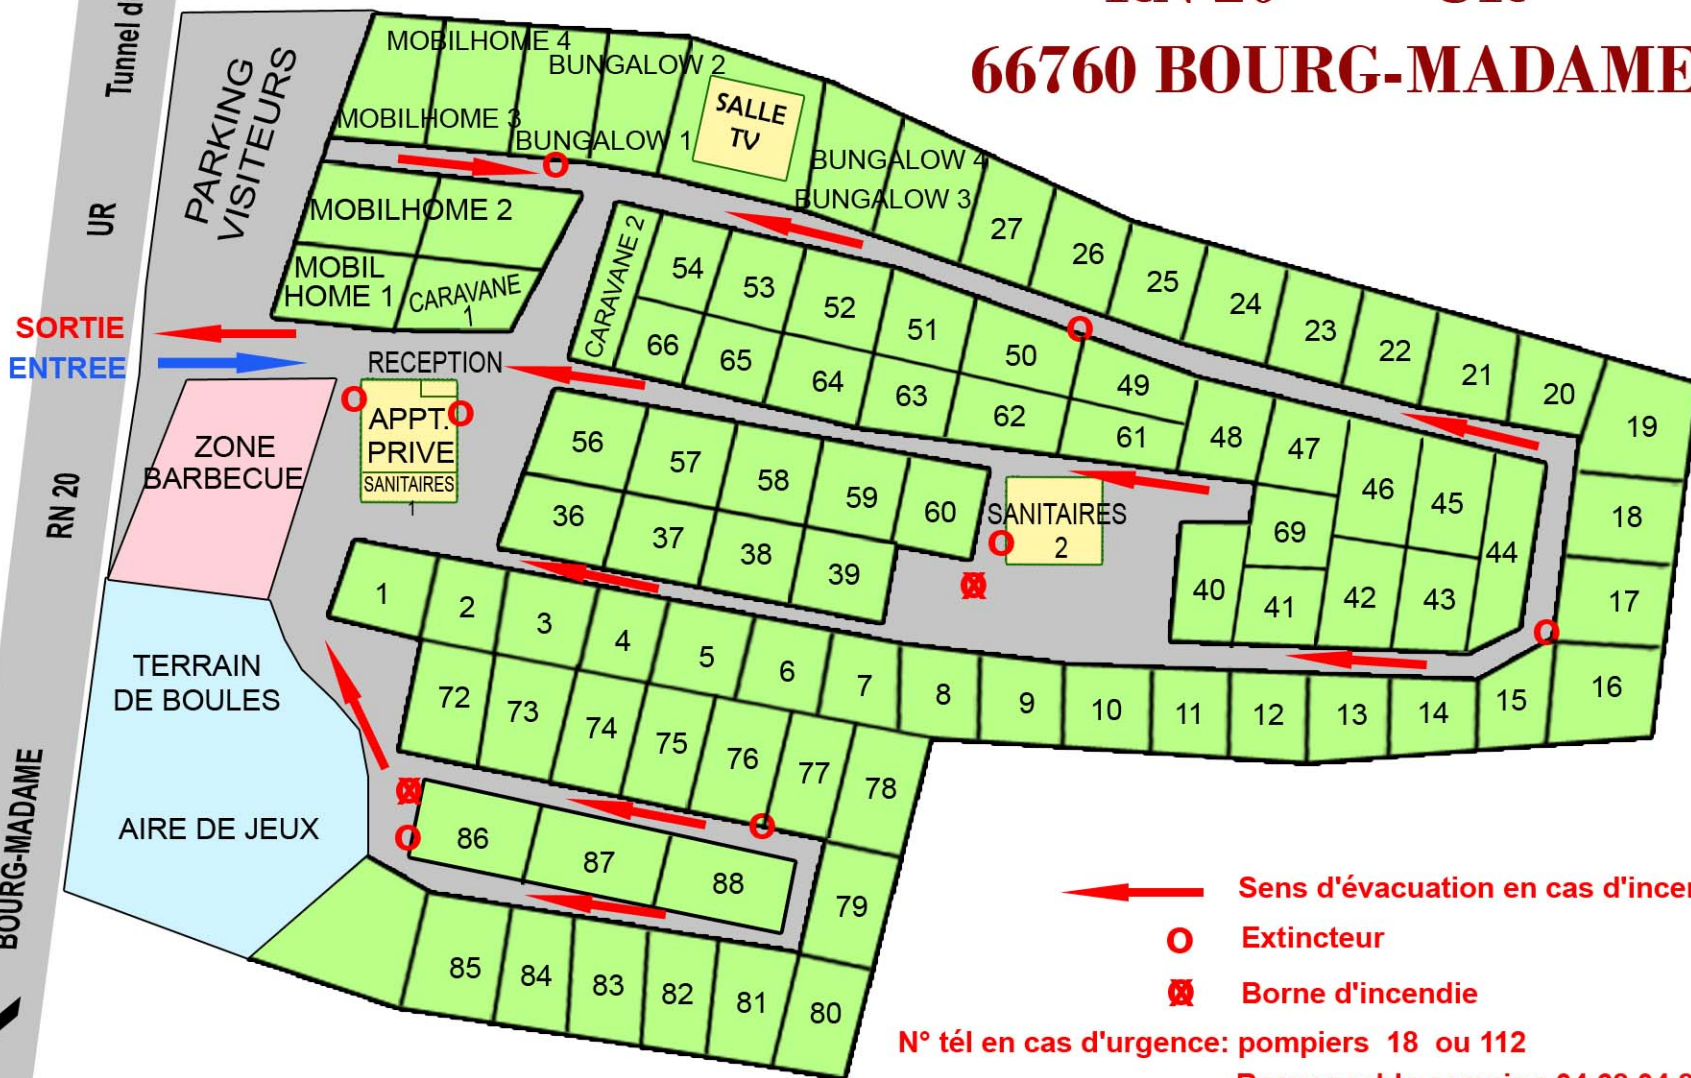

Plan du Camping de la Gare

RN 20 UR

66760 BOURG-MADAME

N° tél en cas d'urgence: pompiers 18 ou 112

Responsable camping 04 68 04 80 95